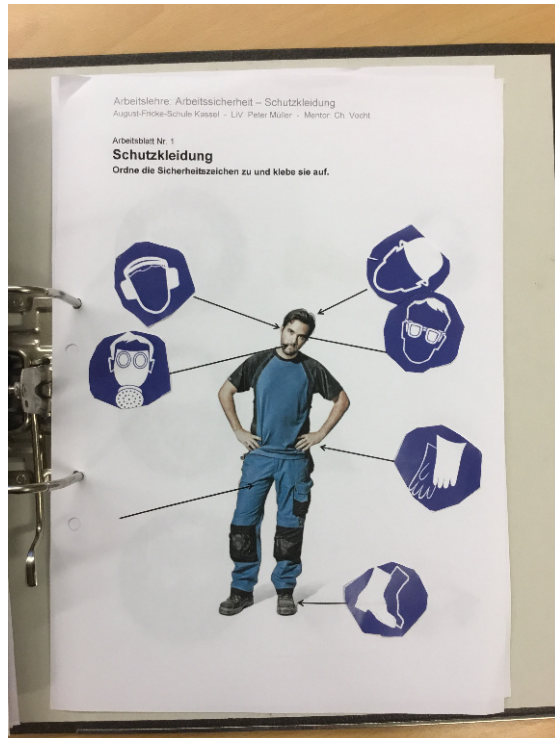

Wir sehen uns auch lustige Filme an.
Napò zeigt uns, wie wir immer sicher und gesund bei der Arbeit bleiben.

Die Filme kannst du hier sehen: www.napofilm.net/de