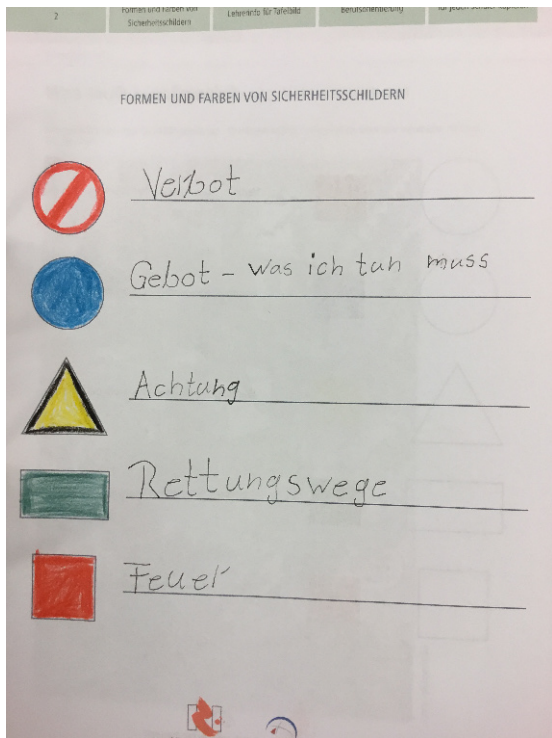

Wir sehen uns auch lustige Filme an.
Napò zeigt uns, wie wir immer sicher und gesund bei der Arbeit bleiben.

Die Filme kannst du hier sehen: www.napofilm.net/de