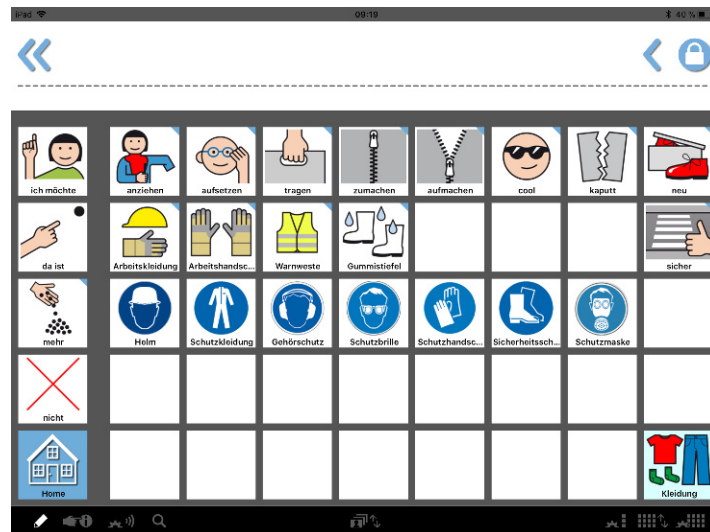

# Wir starten sicher in die Arbeit

Wir lernen in der Werkstufe viel über Arbeits-Sicherheit!  
Das ist wichtig, damit uns im Praktikum und bei der Arbeit nichts passiert!

Wir lernen alle wichtigen Zeichen. Einige Zeichen warnen uns vor Gefahren.

Stolpern, Stürzen, Fallen –  
das sind die wichtigsten Hinweisschilder

	Achtung ! Rutschgefahr
	Achtung ! Stolpergefahr
	Achtung ! Absturzgefahr
	Betreteten verboten
	Für Fußgänger verboten
	Für Fußgänger
	Übergang schützen

Die blauen Zeichen sind Vorschriften.  
 Wo so ein Zeichen steht, müssen wir Persönliche Schutz-Ausrüstung tragen.

Wir können auch mit dem iPad darüber sprechen.

Unsere Außenstelle wird neu gebaut.  
 Auf der Baustelle ist Arbeits-Sicherheit auch wichtig.  
 Dort steht dieses Schild.

Wir probieren die Schutz-Ausrüstung auch aus.

Hier seht ihr noch ein paar Bilder aus dem Unterricht.

Welche Gebotsschilder sollten hier stehen?

Was läuft hier falsch?

Schauen Sie sich das Suchbild genau an. 13 verschiedene Stolperfallen sind hier versteckt. Wissen Sie welche?